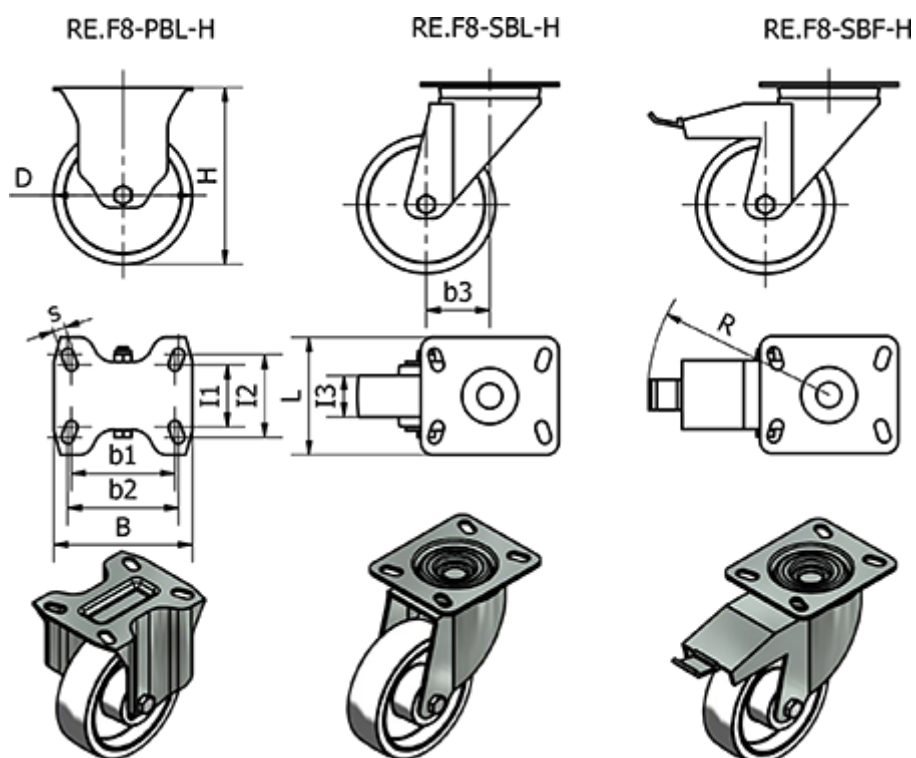

Varenummer: 2314450932
 Beskrivelse: E+G kunststof hjul
 RE.F8-125-SBL-H - Drejeligt konsol u/bremse i Galvaniseret stål

Mål

B	= 100	I2	= 60	Vægt (g) = 1160
b1	= 75	I3	= 38	
b2	= 80	Kode	= 450932	
b3	= 48	L	= 85	
D	= 125	R	= 123	
Dynamisk belastning (N)	= -	Rullemodstand (N)	= 2000	
H	= 161	s	= 9	
I1	= 45	Type	= RE.F8-125-SBL-H	